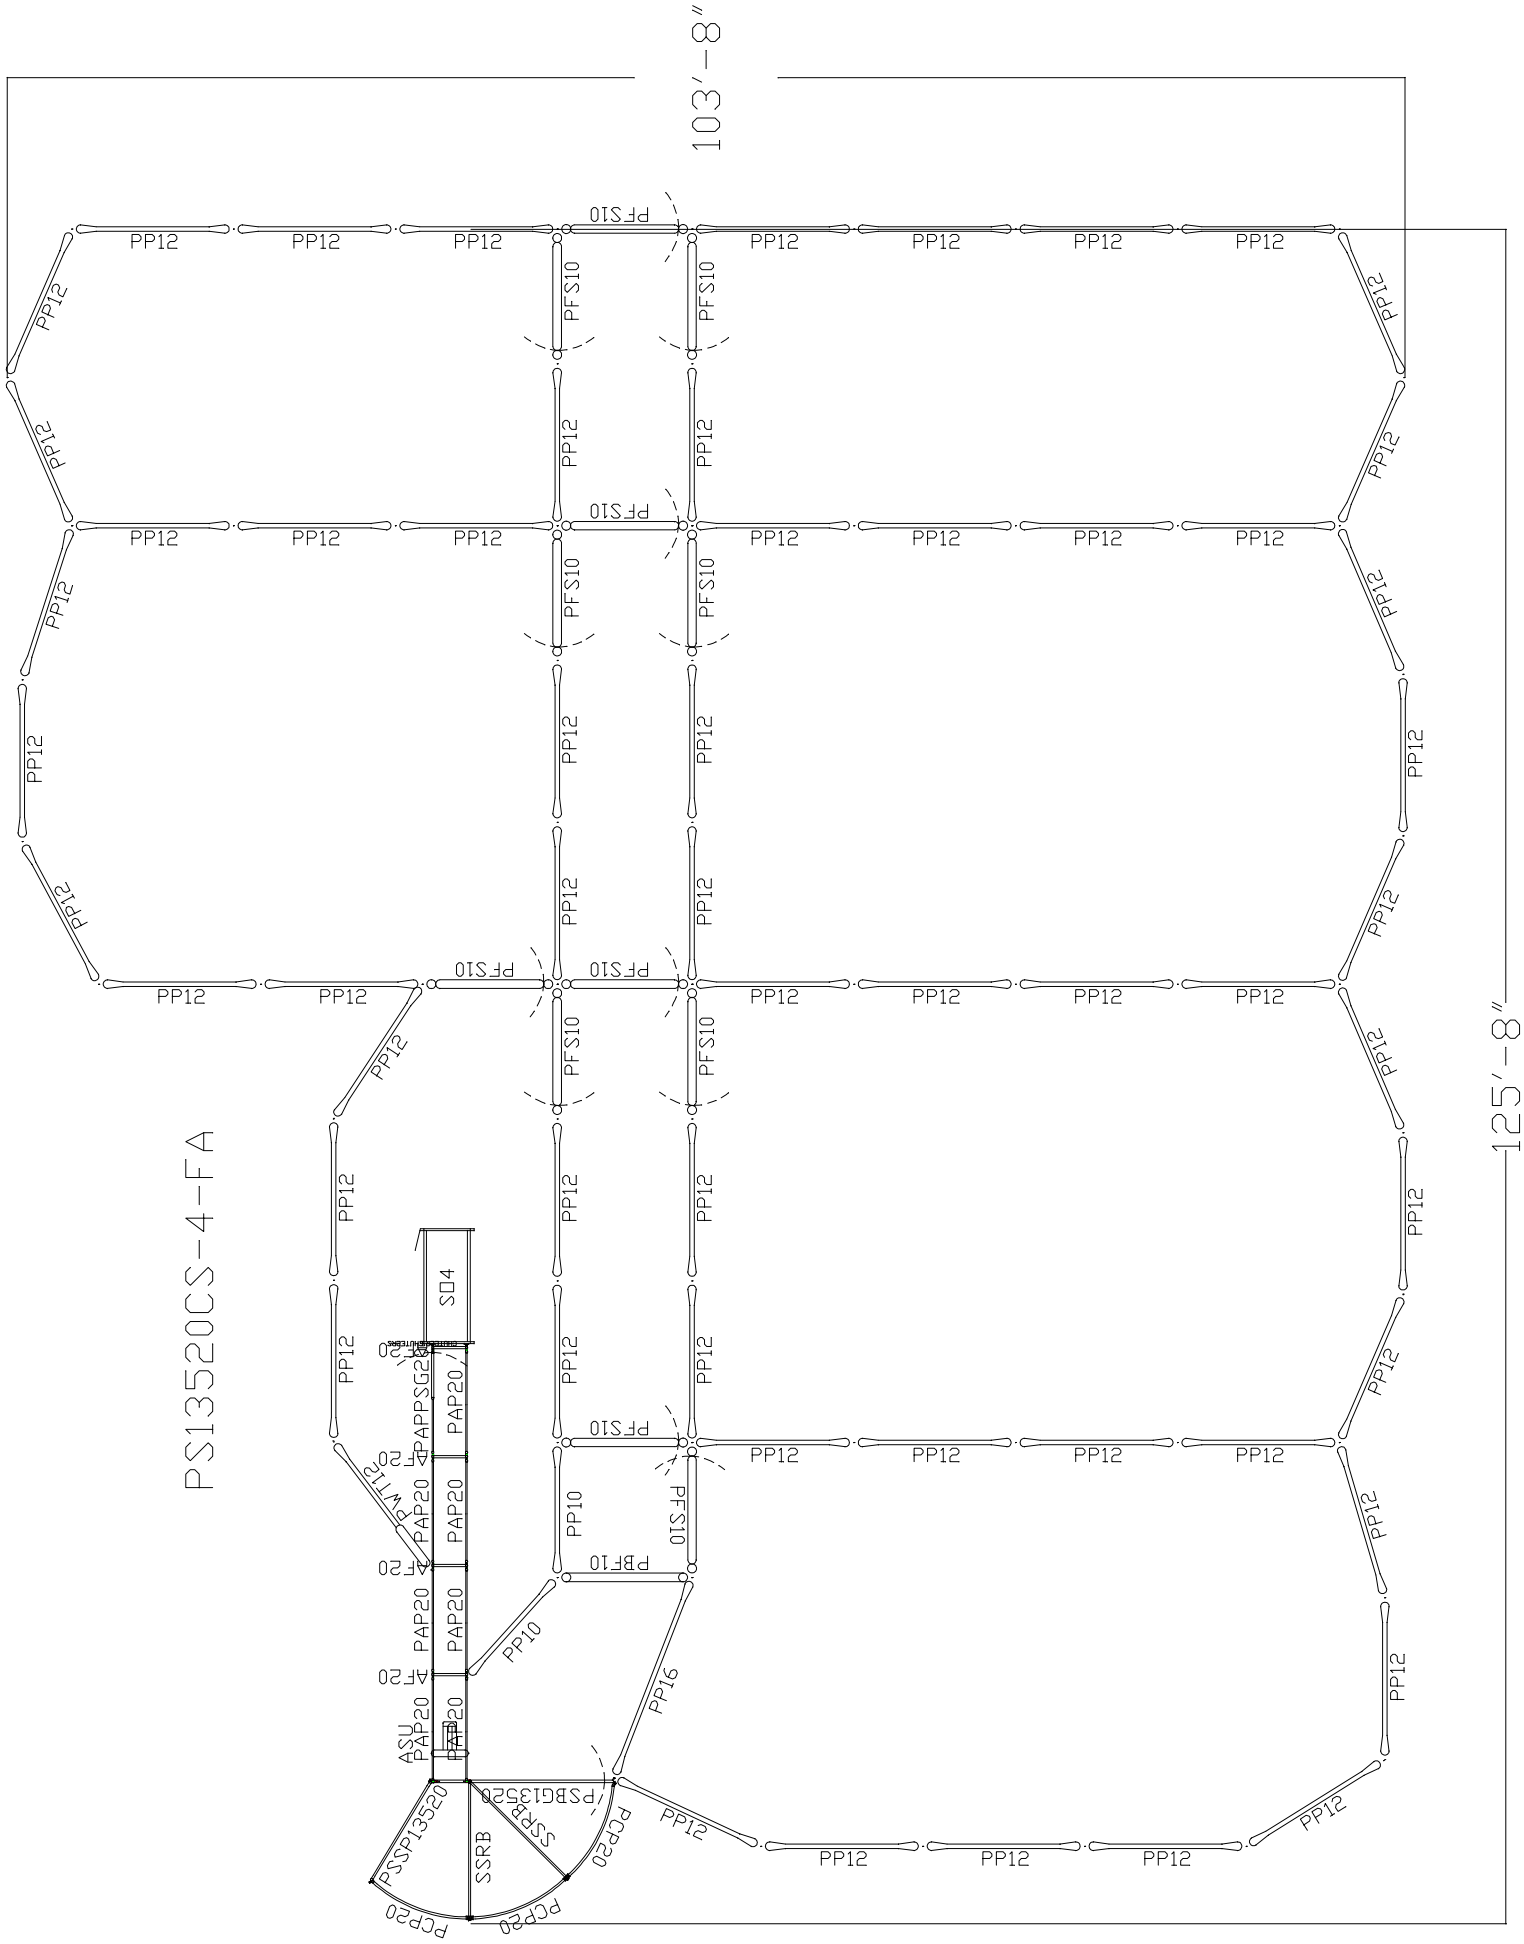

PS13520CS-4-FA

103'-8"

125'-8"